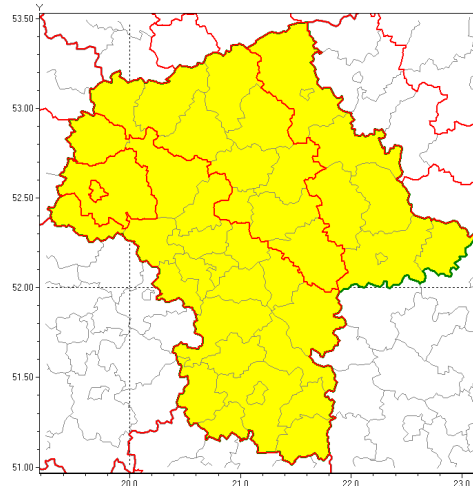

Zasięg ostrzeżenia w województwie

Burze z gradem

Ostrzeżenie meteorologiczne Nr 61

Nazwa biura	IMGW-PIB Centralne Biuro Prognoz Meteorologicznych w Warszawie
Zjawisko/stopień zagrożenia	Burze z gradem/ 1
Obszar	województwo mazowieckie powiat płocki
Ważność	od godz. 14:30 dnia 29.08.2019 do godz. 24:00 dnia 29.08.2019
Przebieg	Prognozuje się wystąpienie burz z opadami deszczu miejscami od 20 mm do 30 mm, lokalnie do 40 mm oraz porywami wiatru do 90 km/h. Miejscami może liwy grad.
Prawdopodobieństwo wystąpienia zjawiska(%)	80%
Uwagi	Brak.
Dyrektor synoptyk IMGW-PIB	Gracyna Dąbrowska
Godzina i data wydania	godz. 12:50 dnia 29.08.2019
SMS	IMGW-PIB OSTRZEŻENIE: BURZE Z GRADEM/1 mazowieckie/płocki od 14:30/29.08 do 24:00/29.08.2019 deszcz 40 mm, porywy 90 km/h.