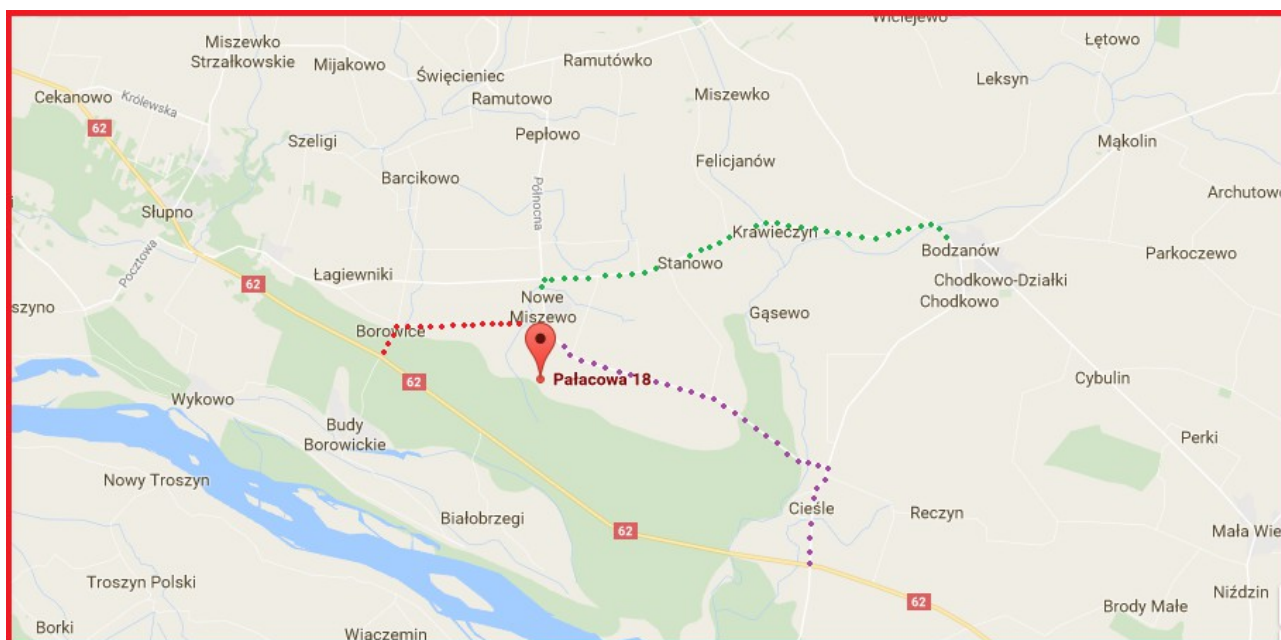

SORTOWNIA ODPADÓW W NOWYM MISZEWIE, UL. PAŁACOWA 18

SKUP ODPADÓW SELEKTYWNIE ZBIERANYCH

PŁACIMY 50 zł/Mg WYSORTOWANEJ:

1. FOLII ROLNICZEJ
2. FOLII BEZBARWNEJ
3. FOLII KOLOROWEJ
4. PASKÓW BINDUJĄCYCH
5. SZNURKÓW
6. WORKÓW
7. BUTELEK PO NAPOJACH, OLEJACH
8. SKRZYNEK I WIADEREK
9. ZBIORNIKÓW PLASTIKOWYCH
10. MAKULATURY
11. INNE TWORZYWA -CENA DO UZGODNIENIA

skup czynny od poniedziałku do piątku w godzinach: 7:00 – 15:00

**SORTOWNIA ODPADÓW LOVEKO
NOWE MISZEWO, UL. PAŁACOWA 18
Tel.: 24 260 60 16**